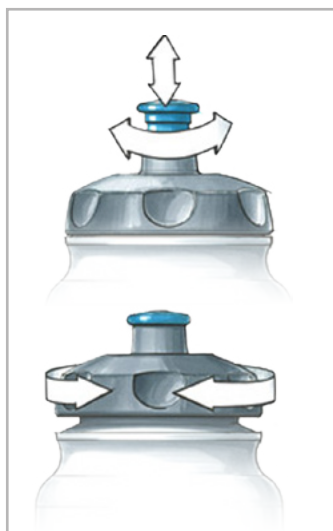

SCHOOL GEFLEST!

TECHNISCHE
INFO

Het sympathiekste idee
voor jouw school.

JOUW SCHOOL OP DE FLES

Op deze populaire drinkfles met stoer design en opvallende draaidop is elke leerling apetrots.

De robuuste draaidop heeft een afsluitbare trektuit. Zijn opvallende driekantige vorm biedt extra grip. De drinkfles is makkelijk te vullen en schoon te maken. Je hebt de keuze uit een twintigtal hippe kleurtjes, zowel voor de fles als voor de dop.

De fles is gemaakt van polyethyleen met een speciale toevoeging dat de moleculaire structuur van het materiaal verandert zodat het uiteenvalt in biogas en biomassa. Het wordt dus echt een voedingsstof voor de bodem die **100% composteert.**